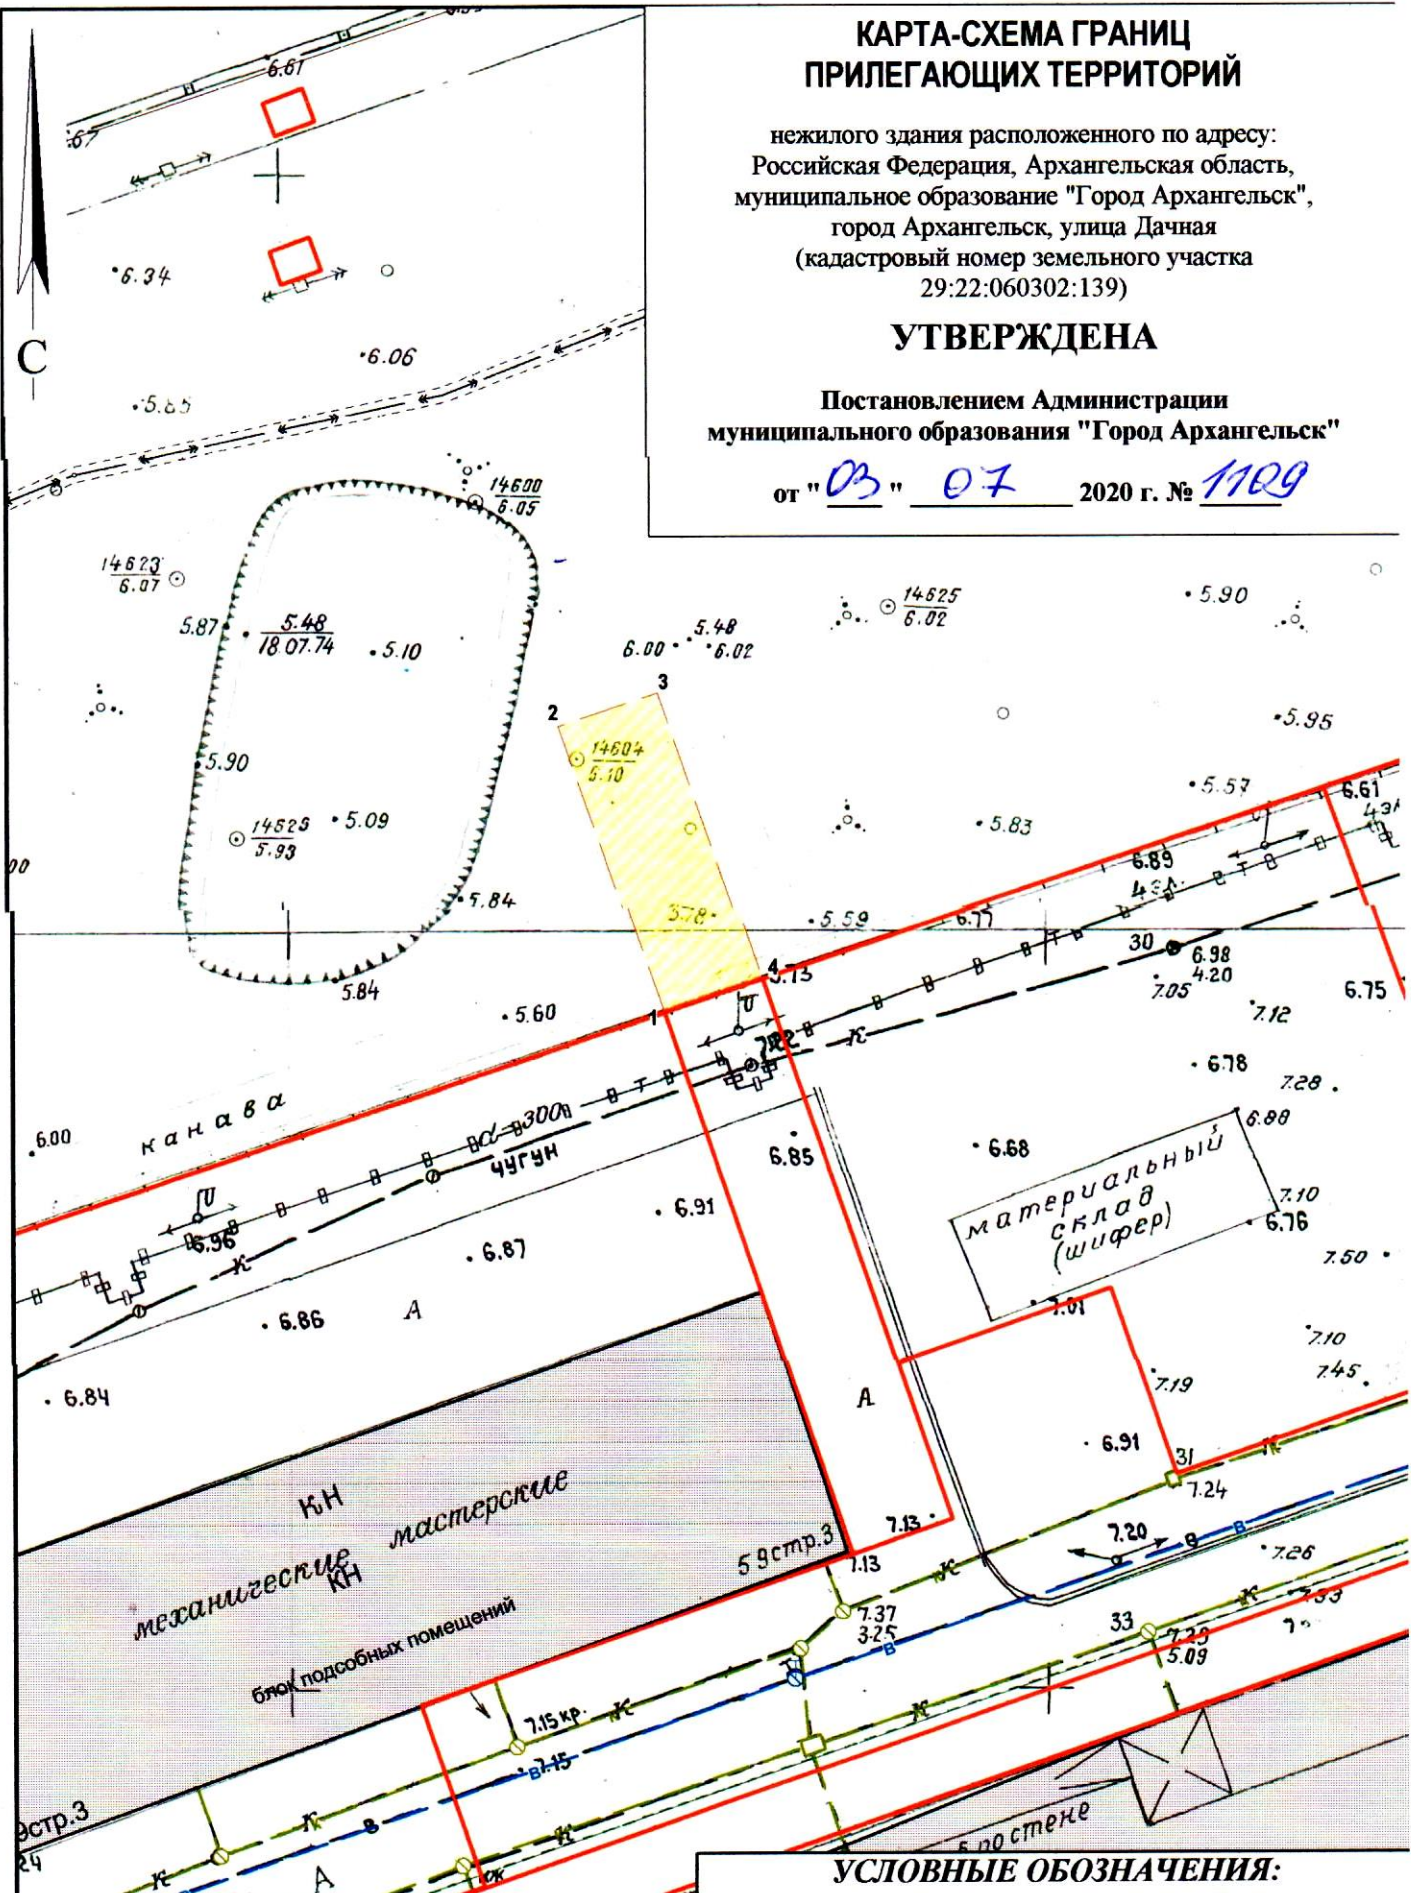

# КАРТА-СХЕМА ГРАНИЦ ПРИЛЕГАЮЩИХ ТЕРРИТОРИЙ

нежилого здания расположенного по адресу:  
 Российская Федерация, Архангельская область,  
 муниципальное образование "Город Архангельск",  
 город Архангельск, улица Дачная  
 (кадастровый номер земельного участка  
 29:22:060302:139)

**УТВЕРЖДЕНА**

Постановлением Администрации  
 муниципального образования "Город Архангельск"

от "03" 07 2020 г. № 1109

**Система координат МСК-29**

Обозначение характерных точек границ	координаты, м	
	X	Y
1	649711.49	2527201.02
2	649730.08	2527193.64
3	649732.53	2527200.10
4	649713.90	2527207.38

**УСЛОВНЫЕ ОБОЗНАЧЕНИЯ:**

- изображение границ земельного участка по улице Дачной
- изображение границ прилегающих территорий

Масштаб 1 : 500