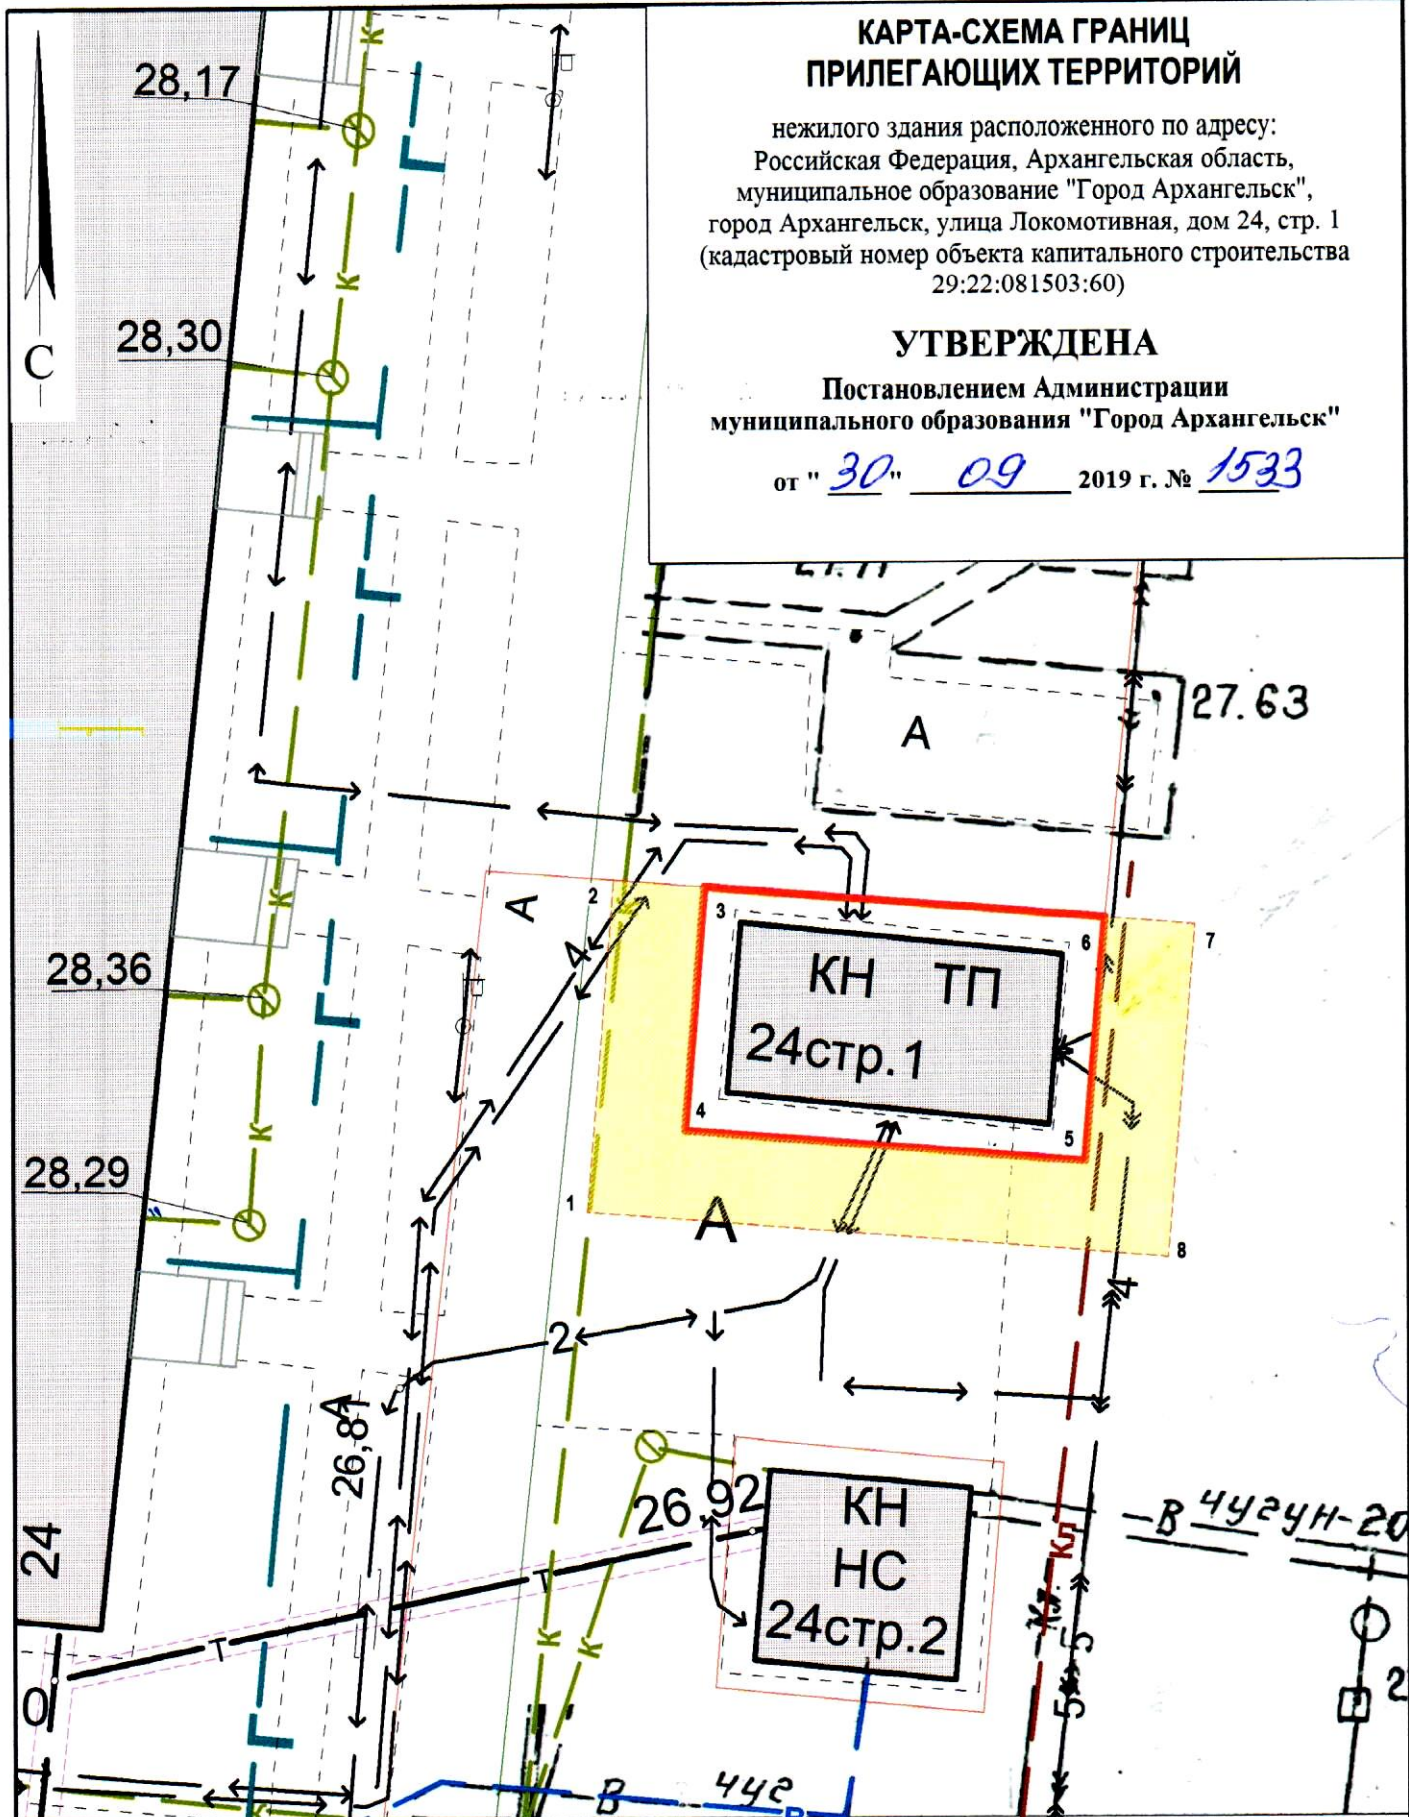

# КАРТА-СХЕМА ГРАНИЦ ПРИЛЕГАЮЩИХ ТЕРРИТОРИЙ

нежилого здания расположенного по адресу:  
Российская Федерация, Архангельская область,  
муниципальное образование "Город Архангельск",  
город Архангельск, улица Локомотивная, дом 24, стр. 1  
(кадастровый номер объекта капитального строительства  
29:22:081503:60)

## УТВЕРЖДЕНА

Постановлением Администрации  
муниципального образования "Город Архангельск"

от "30" 09 2019 г. № 1533

Система координат МСК-29

Обозначение характерных точек границ	координаты, м	
	X	Y
1	643899.24	2523337.03
2	643929.72	2523358.10
3	643916.84	2523392.31
4	643909.49	2523408.98
5	643904.76	2523416.09
6	643897.38	2523424.91
7	643887.05	2523435.27
8	643883.78	2523437.29

### УСЛОВНЫЕ ОБОЗНАЧЕНИЯ:

- изображение границ земельного участка по ул. Локомотивная, дом 24, стр. 1
- изображение границ прилегающих территорий

Масштаб 1 : 250