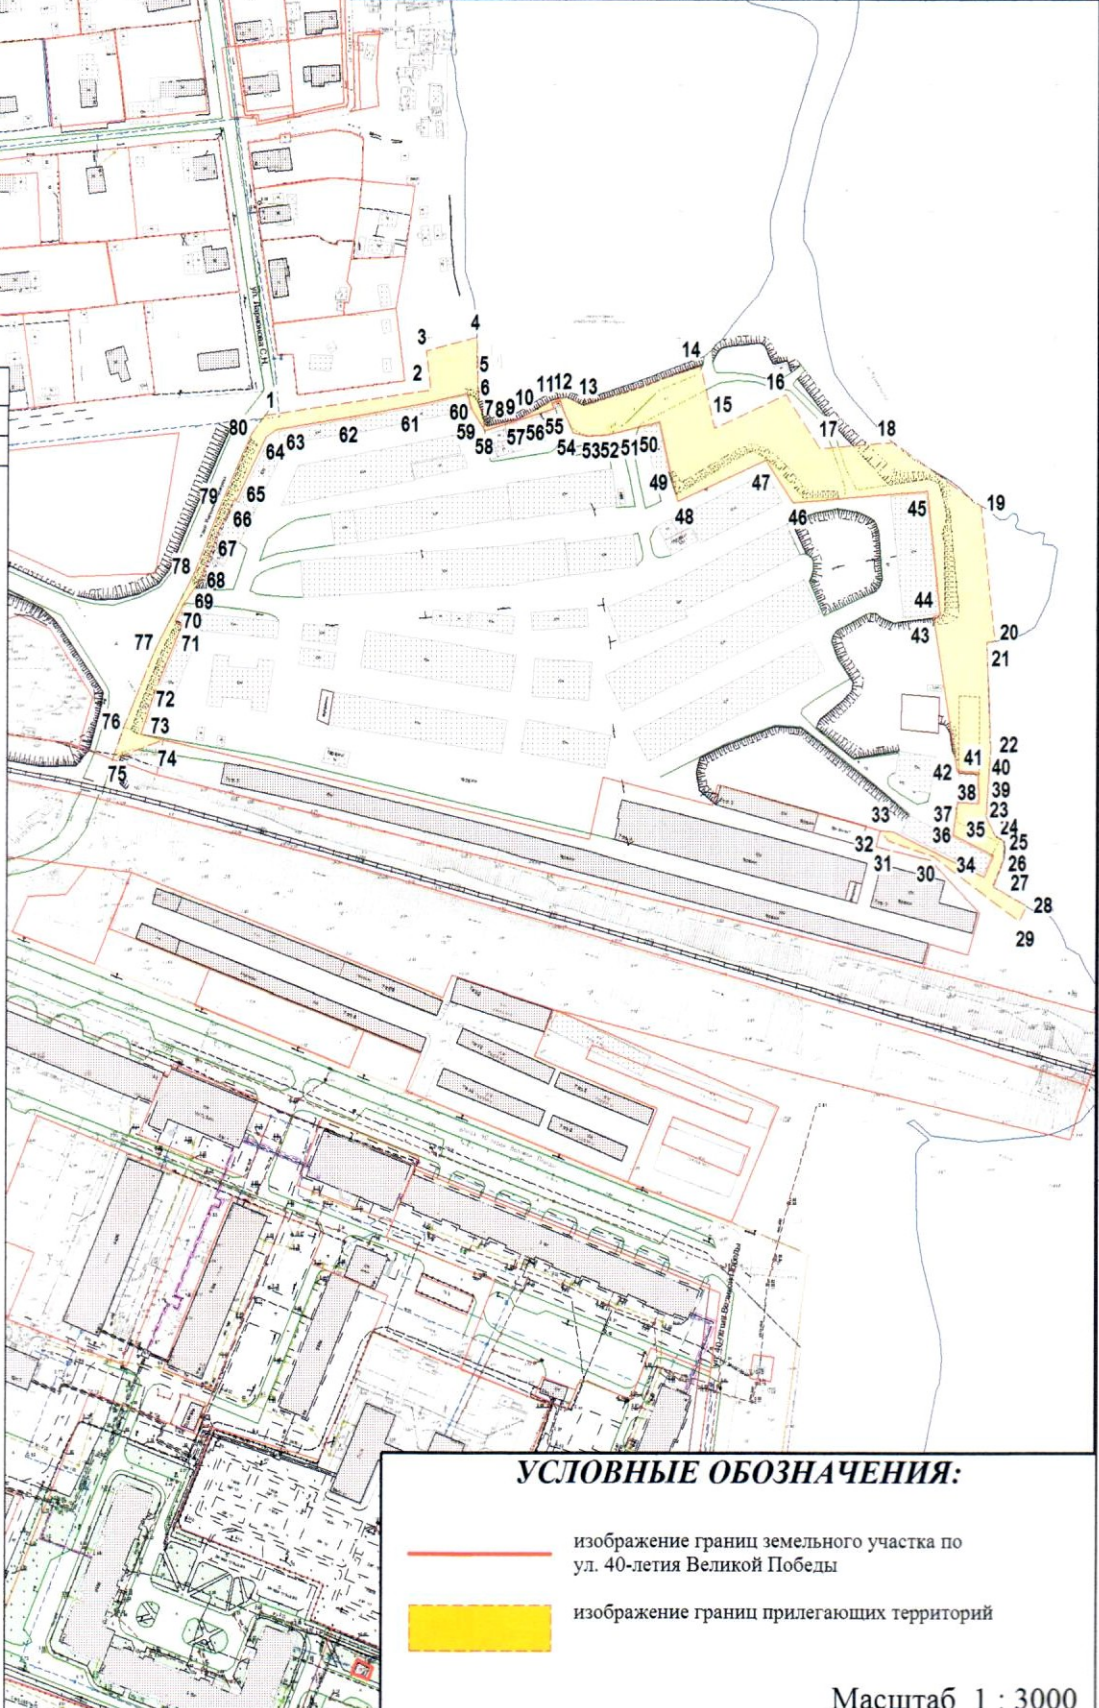

УСЛОВНЫЕ ОБОЗНАЧЕНИЯ:

- изображение границ земельного участка по ул. 40-летия Великой Победы
- изображение границ прилегающих территорий

Масштаб 1 : 3000