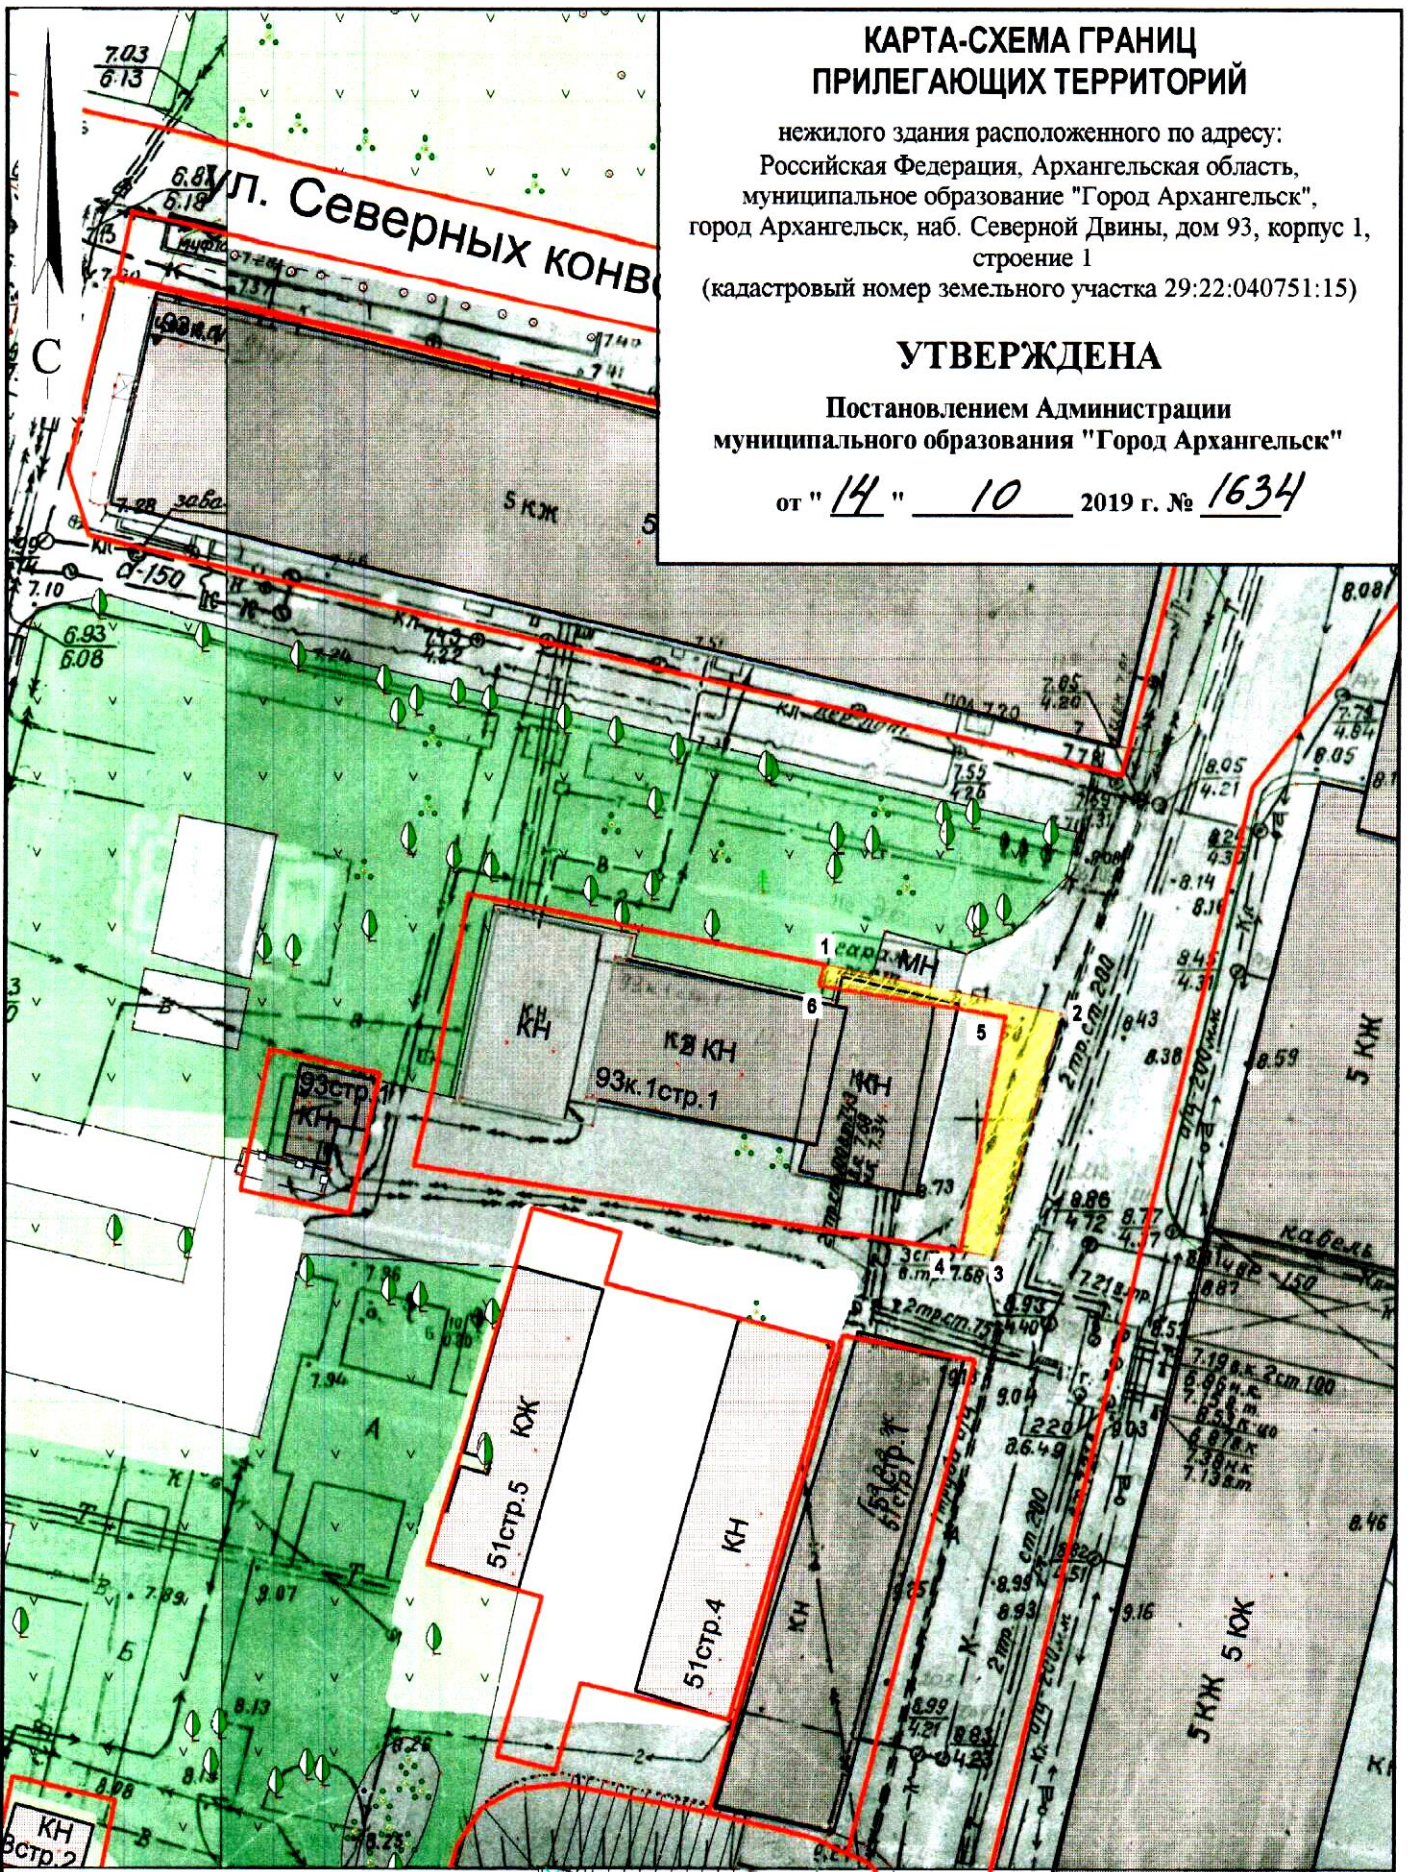

КАРТА-СХЕМА ГРАНИЦ ПРИЛЕГАЮЩИХ ТЕРРИТОРИЙ

нежилого здания расположенного по адресу:
Российская Федерация, Архангельская область,
муниципальное образование "Город Архангельск",
город Архангельск, наб. Северной Двины, дом 93, корпус 1,
строение 1
(кадастровый номер земельного участка 29:22:040751:15)

УТВЕРЖДЕНА

Постановлением Администрации
муниципального образования "Город Архангельск"

от "14" 10 2019 г. № 1634

Система координат МСК-29

Обозначение характерных точек границ	координаты, м	
	X	Y
1	651718.77	2519081.89
2	651716.11	2519097.69
3	651699.82	2519093.99
4	651700.13	2519091.66
5	651715.73	2519094.03
6	651717.40	2519081.58

УСЛОВНЫЕ ОБОЗНАЧЕНИЯ:

-  изображение границ земельного участка по наб. Северной Двины, дом 93, корпус 1, строение 1
-  изображение границ прилегающих территорий

Масштаб 1 : 500